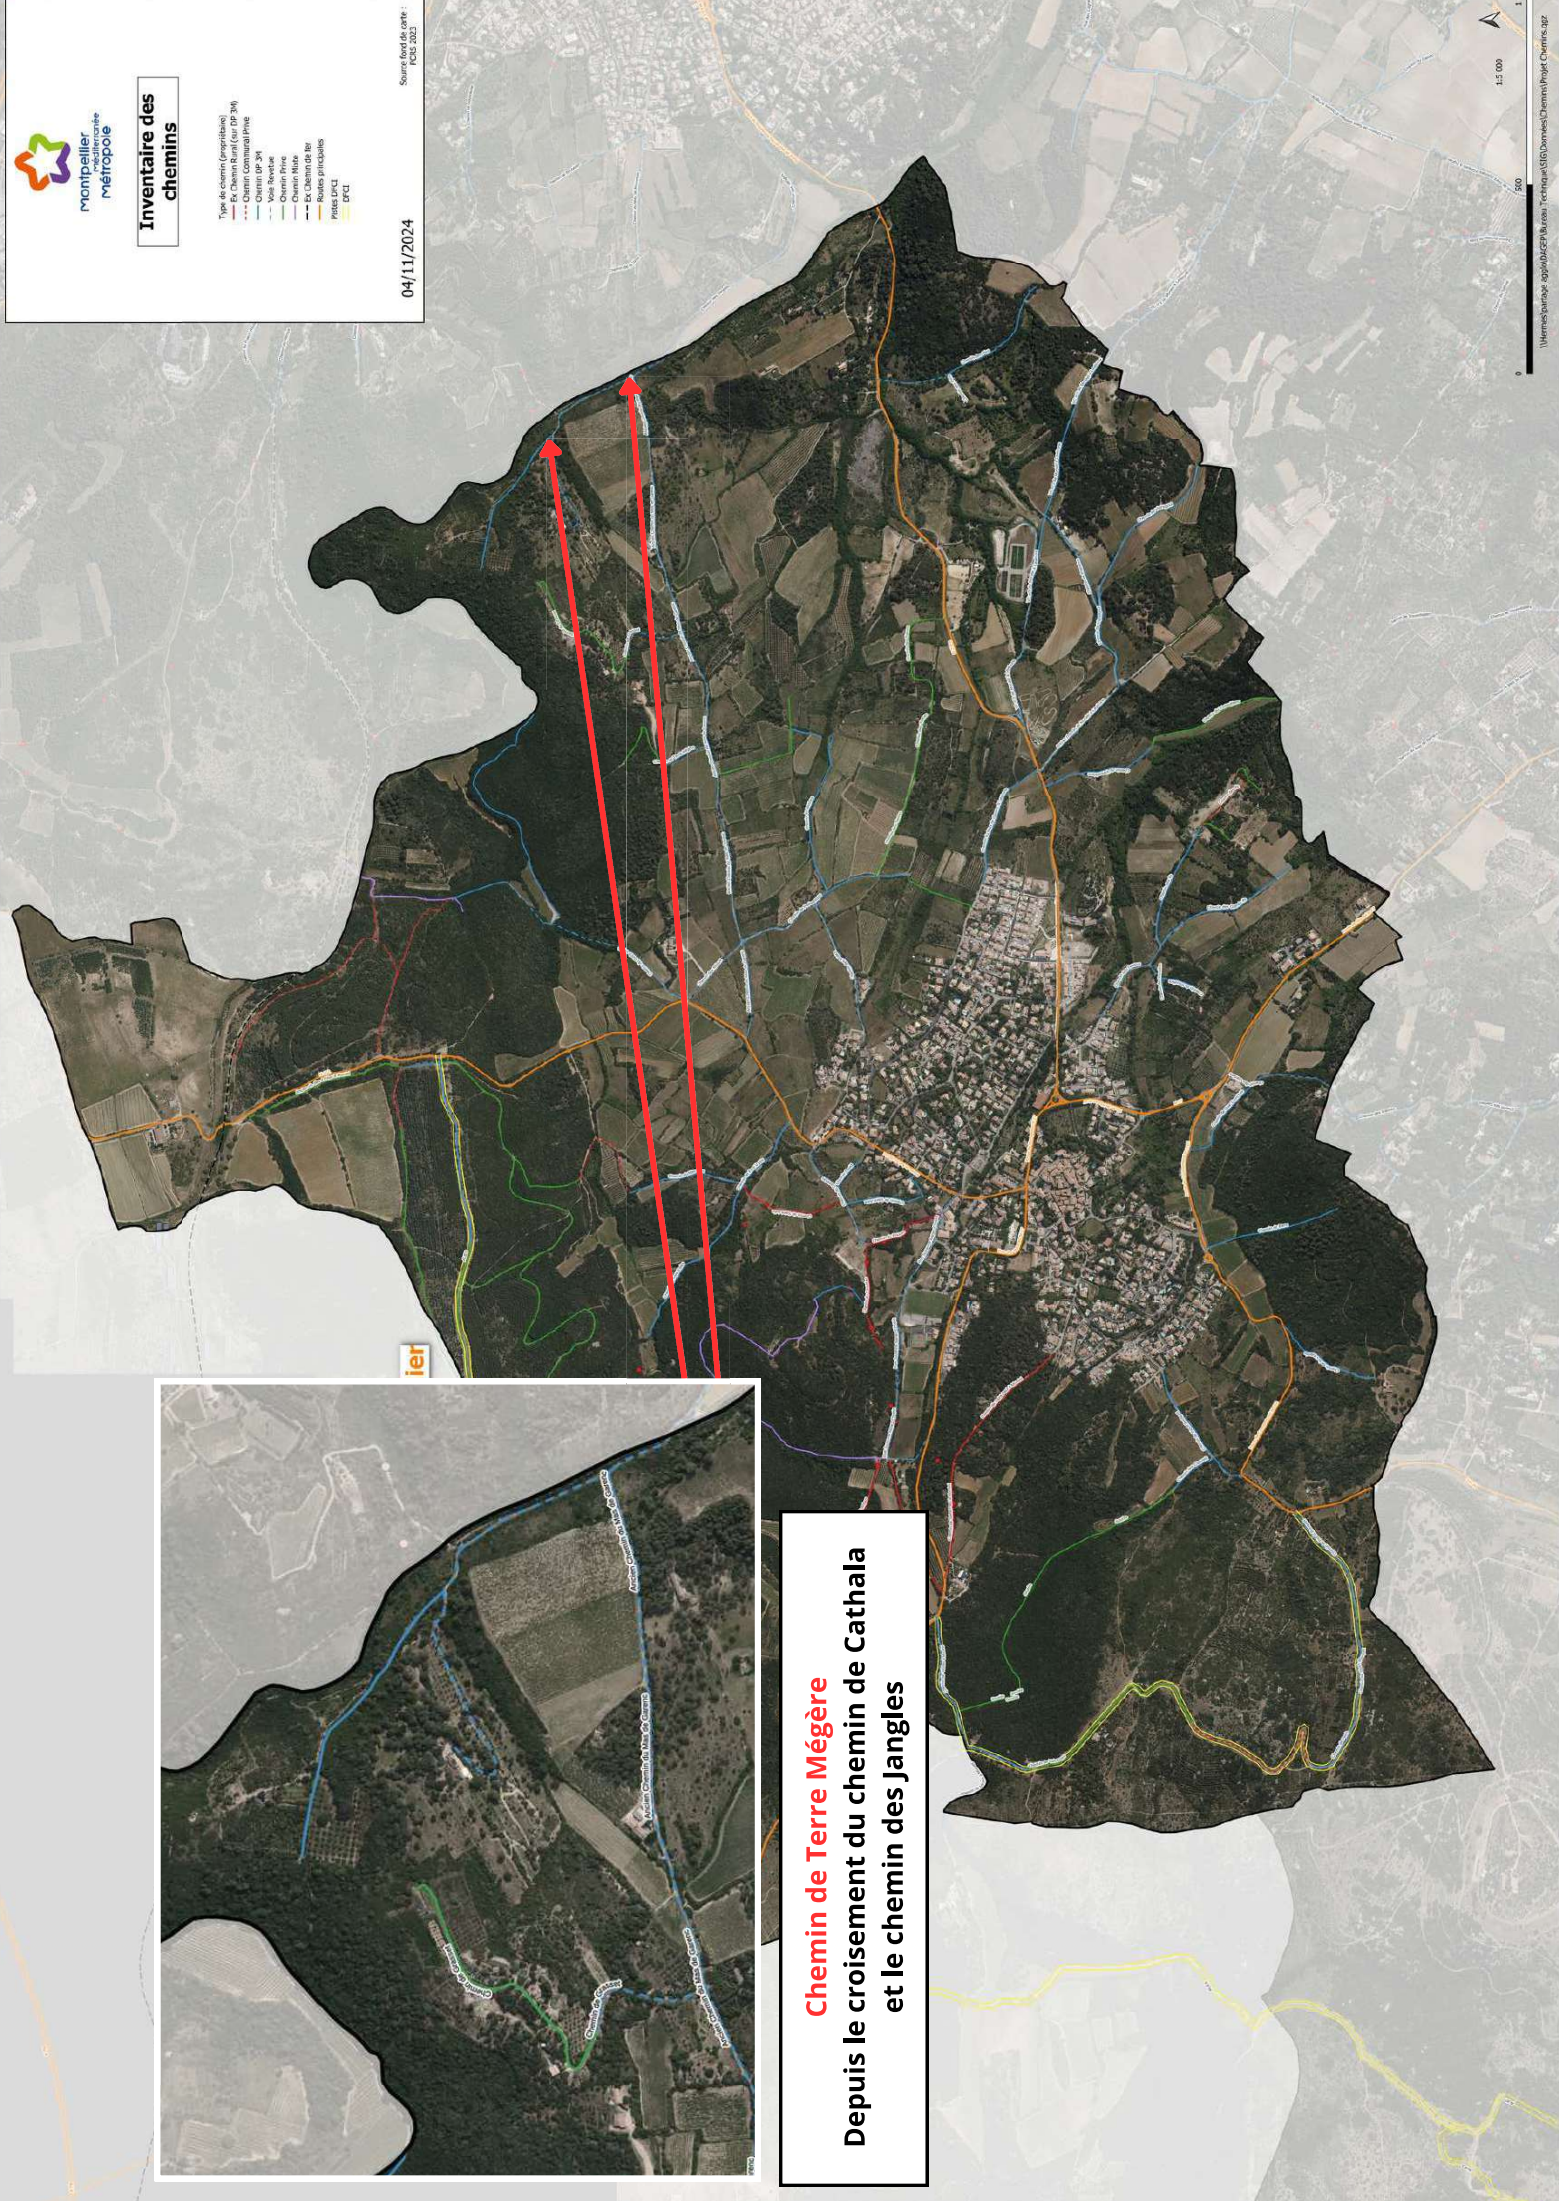

Inventaire des chemins

04/11/2024

Source données de terrain : 04/03/2023

1:5 000

900

Chemin de Terre Mégère
Depuis le croisement du chemin de Cathala
et le chemin des Jangles